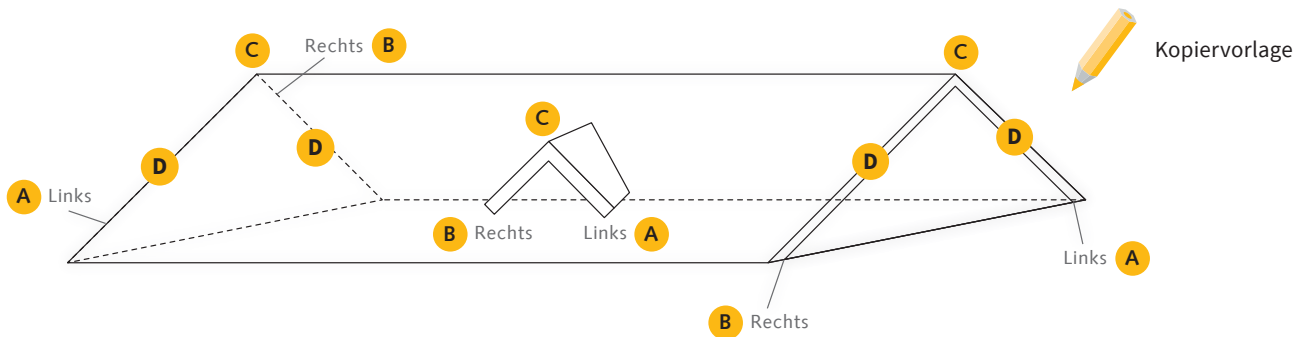

RICHTIGE GRÖSSE UND RICHTUNG FINDEN!

Farbe

RAL 8014 Sepiabraun

RAL 8004 Ziegelrot

RAL 7016 Anthrazitgrau

RAL 9010 Weiss

Sonderfarbe (RAL): _____

Deckhöhe

Deckhöhe Ortbrett: _____ mm

A	Vario-Ortgang links	Decklänge 950 mm	_____ Stk.
B	Vario-Ortgang rechts	Decklänge 950 mm	_____ Stk.
A	Vario-Ortgang links	Decklänge 450 mm	_____ Stk.
B	Vario-Ortgang rechts	Decklänge 450 mm	_____ Stk.
A	Anfangsbügel links		_____ Stk.
B	Anfangsbügel rechts		_____ Stk.
C	Firstabschluss		_____ Stk.
D	Anfangsschiene	2000 mm	_____ Stk.